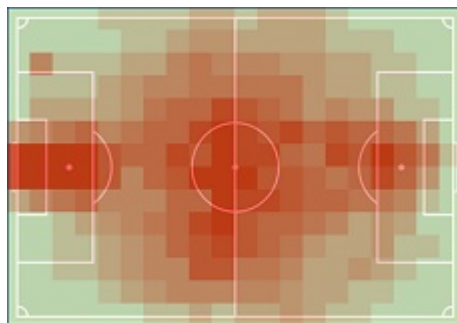

## RAPORT FITNESS

STATS

Statystyki drużynowe

Piast Gliwice

110,12 km

100

536

1,81 km