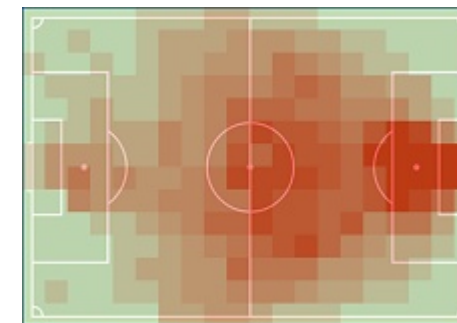

Jagiellonia Białystok

113,87 km

112

515

2,04 km

7,69 km

Imaz, Jesus (12,04 km)

Olszewski (M), Paweł (16)

Mystkowski, Przemysław (32,08 km/h)