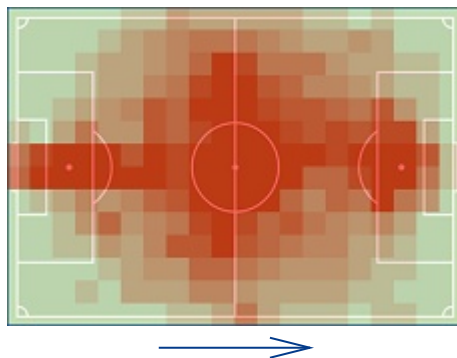

Statystyki drużynowe

Jagiellonia Białystok

Korona Kielce

121,90 km

Dystans

117,78 km

111

Sprinty > 25,2 km/h