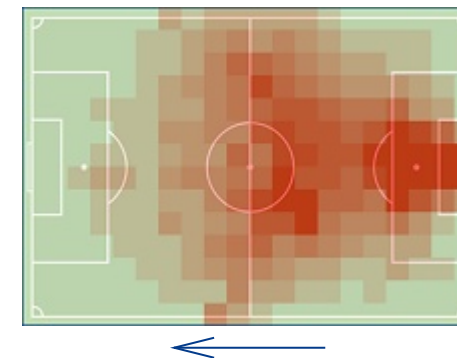

Statystyki drużynowe

Jagiellonia Białystok

Korona Kielce

121,90 km

Dystans

117,78 km

111

Sprinty > 25,2 km/h