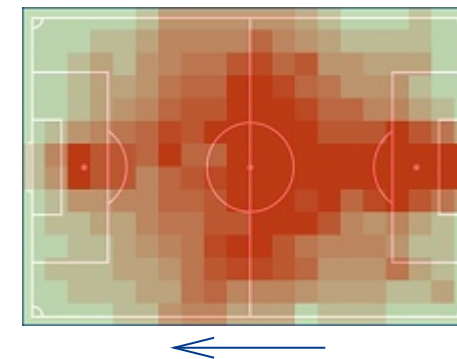

Lechia Gdańsk

107,77 km

96

490

1,90 km

6,98 km

Lipski, Patryk (11,14 km)

Mladenović, Filip (14)

Wolski, Rafał (33,96 km/h)