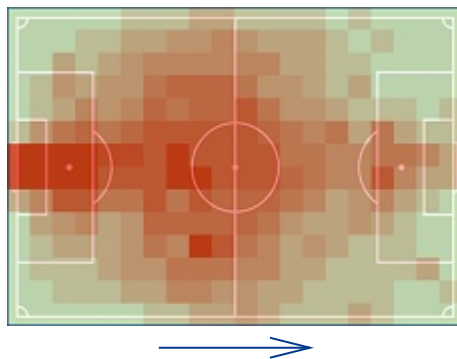

# STATS

Statystyki drużynowe

Jagiellonia Białystok

110,69 km

112

525

2,06 km

7,27 km